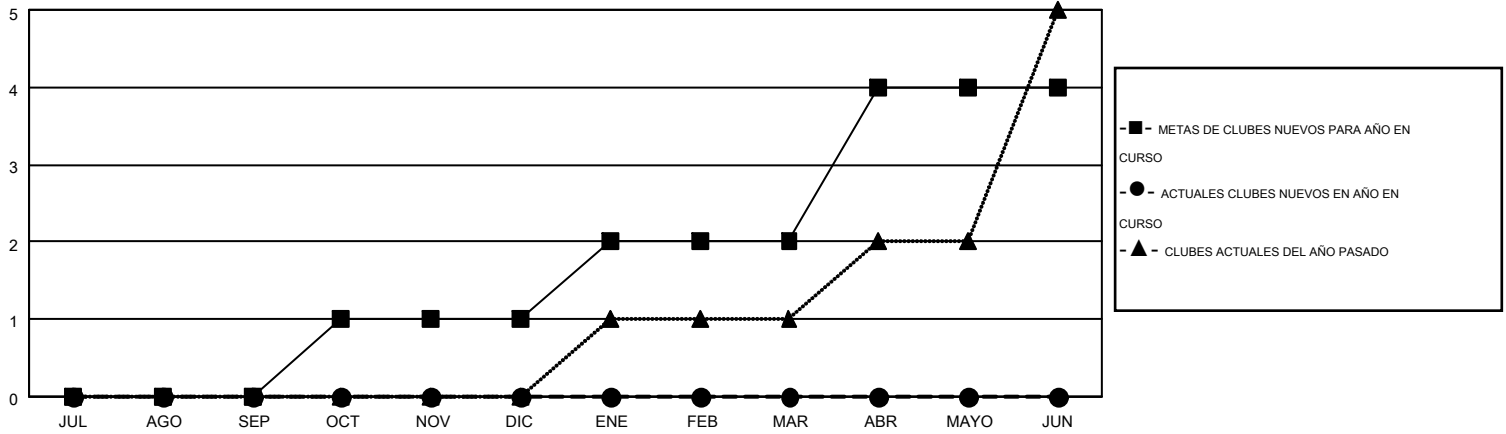

MONTHLY MEMBERSHIP PROGRESS REPORT

Results as of: 11/30/2015

Multiple District T

LOCATION: CHILE

GMT: PEDRO MARRELLO

GMT DE AE 3

Clubes					socios				
RESULTADOS DE 2015-2016					RESULTADOS DE 2015-2016				
TRIMESTRE	META DE CLUBES NUEVOS	NUEVOS CLUBES	CLUBES DADOS DE BAJA	GANANCIA/PÉRDIDA NETA	TRIMESTRE	META DE SOCIOS NUEVOS	SOCIOS FUNDADORES Y NUEVOS SOCIOS AÑADIDOS	SOCIOS DADOS DE BAJA	GANANCIA/PÉRDIDA NETA
JUL/AGO/SEP	0	0	0	0	JUL/AGO/SEP	3	75	106	-31
OCT/NOV/DIC	1	0	0	0	OCT/NOV/DIC	28	82	31	51
ENE/FEB/MAR	1	0	0	0	ENE/FEB/MAR	42	0	0	0
ABR/MAYO/JUN	2	0	0	0	ABR/MAYO/JUN	34	0	0	0

METAS Y CIFRA ACUMULATIVA DE CLUBES NUEVOS

METAS Y CIFRA ACUMULATIVA DE SOCIOS

CLUBES DADOS DE BAJA: 0	59 CLUBS OF 170 AÑADIERON 1 O MÁS SOCIOS NUEVOS	<u>DISTRIBUCIÓN POR SEXO</u>			
SOCIOS DADOS DE BAJA		MASCULINO	1,855 (62.99%)		
FALLECIDOS	18	FEMENINO	1,090 (37.01%)		
CLUB CANCELADO	0	CLIC AQUÍ PARA DATOS DE SALUD DE CLUB			
OTRO	119			SOCIOS EN UNIDAD FAMILIAR	621
TOTAL	137			CABEZA DE FAMILIA	298
		NO ES CABEZA DE FAMILIA	323		