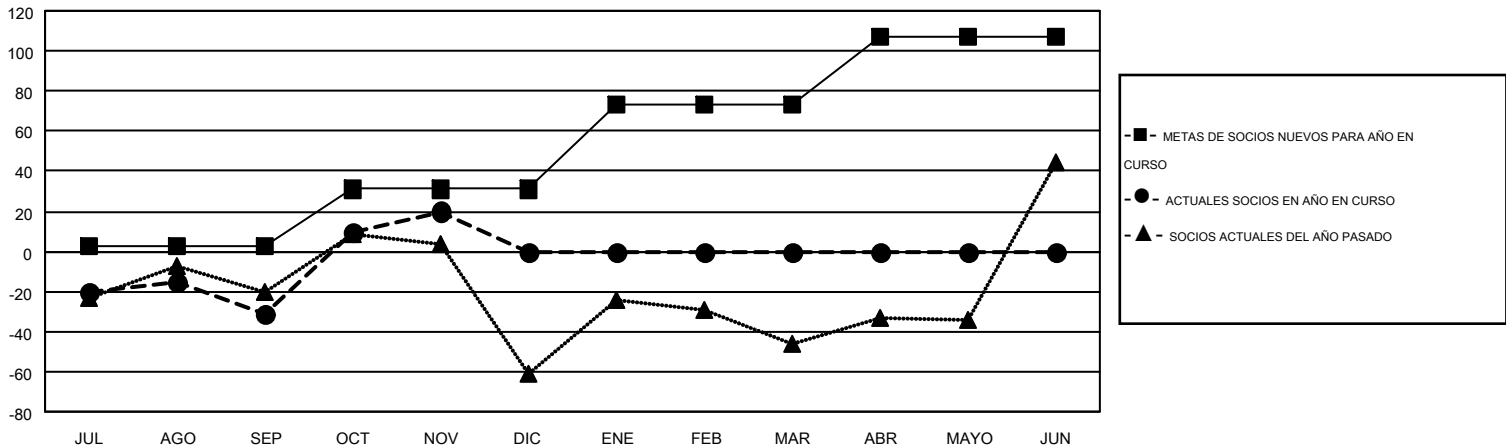

MONTHLY MEMBERSHIP PROGRESS REPORT

Results as of: 11/30/2015

Multiple District T

LOCATION: CHILE

GMT: PEDRO MARRELLO

GMT DE AE 3

Clubes					socios				
RESULTADOS DE 2015-2016					RESULTADOS DE 2015-2016				
TRIMESTRE	META DE CLUBES NUEVOS	NUEVOS CLUBES	CLUBES DADOS DE BAJA	GANANCIA/PÉRDIDA NETA	TRIMESTRE	META DE SOCIOS NUEVOS	SOCIOS FUNDADORES Y NUEVOS SOCIOS AÑADIDOS	SOCIOS DADOS DE BAJA	GANANCIA/PÉRDIDA NETA
JUL/AGO/SEP	0	0	0	0	JUL/AGO/SEP	3	75	106	-31
OCT/NOV/DIC	1	0	0	0	OCT/NOV/DIC	28	82	31	51
ENE/FEB/MAR	1	0	0	0	ENE/FEB/MAR	42	0	0	0
ABR/MAYO/JUN	2	0	0	0	ABR/MAYO/JUN	34	0	0	0

METAS Y CIFRA ACUMULATIVA DE CLUBES NUEVOS

METAS Y CIFRA ACUMULATIVA DE SOCIOS

CLUBES DADOS DE BAJA: 0	59 CLUBS OF 170 AÑADIERON 1 O MÁS SOCIOS NUEVOS	<u>DISTRIBUCIÓN POR SEXO</u>			
SOCIOS DADOS DE BAJA		MASCULINO	1,855 (62.99%)		
FALLECIDOS	18	FEMENINO	1,090 (37.01%)		
CLUB CANCELADO	0	CLIC AQUÍ PARA DATOS DE SALUD DE CLUB			
OTRO	119			SOCIOS EN UNIDAD FAMILIAR	621
TOTAL	137			CABEZA DE FAMILIA	298
		NO ES CABEZA DE FAMILIA	323		